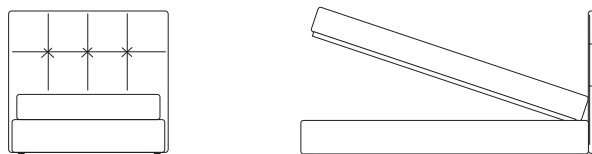

Altezza: 108 cm

Larghezza: 172 cm

Profondità: 204 cm

LETTO MATRIMONIALE CON BOX CONTENITORE PER RETE CM 160X190

Materasso consigliato cm 160x190

Altezza: 108 cm

Larghezza: 172 cm

Profondità: 204 cm

MOORE 28

REALIZZABILE IN TESSUTO

EXCÓ

SOFA - NIGHT

LETTO PIAZZA E MEZZA PER RETE CM 120X200

Materasso consigliato cm 120x200

Altezza: 108 cm

Larghezza: 132 cm

Profondità: 214 cm

LETTO PIAZZA E MEZZA CON BOX CONTENITORE PER RETE CM 120X200

Materasso consigliato cm 120x200

Altezza: 108 cm

Larghezza: 132 cm

Profondità: 214 cm

LETTO PIAZZA E MEZZA PER RETE CM 120X190