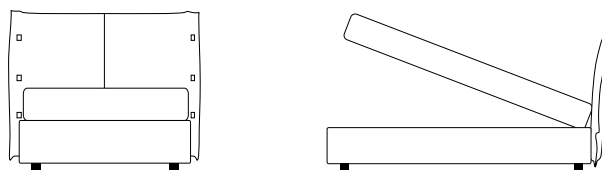

LETTO SINGOLO CON BOX CONTENITORE PER RETE CM 90X190

Materasso consigliato cm 90x190

Altezza: 108 cm

Larghezza: 128 cm

Profondità: 210 cm