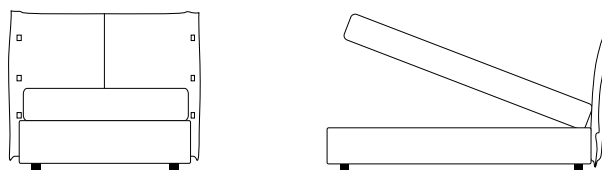

LETTO SINGOLO CON BOX CONTENITORE PER RETE CM 90X200

Materasso consigliato cm 90x200

Altezza: 108 cm

Larghezza: 128 cm

Profondità: 220 cm