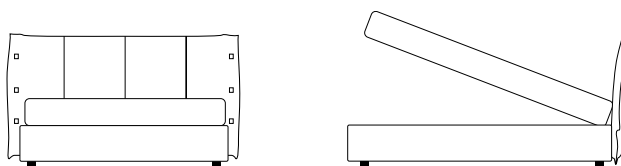

Testata : Fusto composto da agglomerato di particelle 18 mm. Rivestito in poliuretano espanso da 10 mm, tipo GRF 18, densità 18 Kg, resistenza a compressione 40 % kPa 3,9. Termolegato resinato 200 gr, accoppiato a vellutino.

Piedi: in alluminio nickel nero semi-lucido h. cm 13.

EXCO

SOFA - NIGHT

LETTO MATRIMONIALE PER RETE CM 160X200

Materasso consigliato cm 160x200

Altezza: 108 cm

Larghezza: 198 cm

Profondità: 220 cm

LETTO MATRIMONIALE CON BOX CONTENITORE PER RETE CM 160X200

Materasso consigliato cm 160x200

Altezza: 108 cm

Larghezza: 198 cm

Profondità: 220 cm

LETTO MATRIMONIALE PER RETE CM 160X190

Materasso consigliato cm 160x190

Altezza: 108 cm

Larghezza: 198 cm

Profondità: 210 cm

LETTO MATRIMONIALE CON BOX CONTENITORE PER RETE CM 160X190

Materasso consigliato cm 160x190

Altezza: 108 cm

Larghezza: 198 cm

Profondità: 210 cm