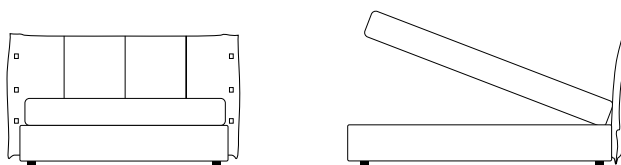

Piedi: in alluminio nickel nero semi-lucido h. cm 13.

EXCO

SOFA - NIGHT

LETTO MATRIMONIALE PER RETE CM 160X200

Materasso consigliato cm 160x200

Altezza: 108 cm

Larghezza: 198 cm

Profondità: 220 cm

LETTO MATRIMONIALE CON BOX CONTENITORE PER RETE CM 160X200

Materasso consigliato cm 160x200

Altezza: 108 cm

Larghezza: 198 cm

Profondità: 220 cm

LETTO MATRIMONIALE PER RETE CM 160X190

Materasso consigliato cm 160x190

Altezza: 108 cm

Larghezza: 198 cm

Profondità: 210 cm

LETTO MATRIMONIALE CON BOX CONTENITORE PER RETE CM 160X190

Materasso consigliato cm 160x190

Altezza: 108 cm

Larghezza: 198 cm

Profondità: 210 cm

TEO 28 CON PIEDI MUSICALI

REALIZZABILE IN TESSUTO

EXCŌ

SOFA - NIGHT

LETTO PIAZZA E MEZZA PER RETE CM 120X200

Materasso consigliato cm 120x200

Altezza: 108 cm

Larghezza: 158 cm