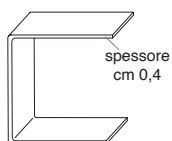

PANCHETTA 260

Altezza: 42 cm
Larghezza: 260 cm
Profondità: 102 cm

PANCHETTA 100

Altezza: 42 cm
Larghezza: 100 cm
Profondità: 120 cm

PANCHETTA 160

Altezza: 42 cm
Larghezza: 160 cm
Profondità: 120 cm

PANCHETTA 180

Altezza: 42 cm
Larghezza: 180 cm
Profondità: 120 cm

PANCHETTA 200

Altezza: 42 cm
Larghezza: 200 cm
Profondità: 120 cm

PANCHETTA 220

Altezza: 42 cm
Larghezza: 220 cm
Profondità: 120 cm

PANCHETTA 240

Altezza: 42 cm
Larghezza: 240 cm
Profondità: 120 cm

PANCHETTA 260

Altezza: 42 cm
Larghezza: 260 cm
Profondità: 120 cm

PANCHETTA BIANGOLARE

Altezza: 42 cm
Profondità: 205 cm

URBAN

REALIZZABILE IN TESSUTO

EXCÓ
E

SOFA - NIGHT

SCHIENALE 73
Altezza: 36 cm
Larghezza: 73 cm

SCHIENALE 88
Altezza: 36 cm
Larghezza: 88 cm

SCHIENALE 103
Altezza: 36 cm
Larghezza: 103 cm

TAVOLINO
Altezza: 44,5 cm
Larghezza: 39-45 cm
Profondità: 45 cm

Colore grigio manganese