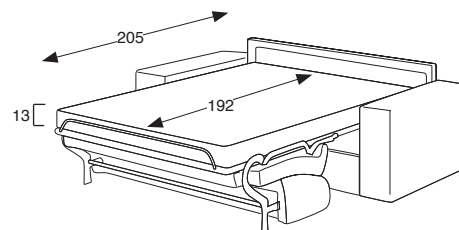

STRAUSS

REALIZZABILE IN TESSUTO

INFORMAZIONI TECNICHE

Completamente sfoderabile. Escluso di portaguanciali.

Misure utili: H. seduta (da terra) cm 42. H. bracciolo (da terra) cm 60. Larghezza bracciolo cm 16.

Braccioli, schienali e pannello frontale sono removibili. Sono in multistrato e in particelle di agglomerato di legno, ricoperti con poliuretano espando 30 KG rivestito con fibre resinate 200 gr.

Cuscino seduta in poliuretano espanso densità 30 KG ricoperto con fibre resinate 200 gr.

Cuscino schienale densità 18 KG ricoperto con fibre resinate da 200 gr e ovatta di poliestere 350 gr. Dotato di un meccanismo a 15 scatti che regola le varie posizioni.

Meccanismo: con apertura mediante ribaltamento dello schienale e successivo svolgimento in una sola apertura senza dover asportare la cuscinatura. Il piano letto è elettrosaldato, mentre nella zona della seduta sono inserite delle cinghie elastiche che donano maggior comfort. Materasso in poliuretano.

EXC
E

SOFA - NIGHT

Il CORDONCINO, in contrasto, a scelta tra i seguenti colori: BIANCO, NERO, MOKA, TORTORA, GRIGIO.

DIVANO 162

Materasso cm 100x192 h. 13
Altezza: 74-91 cm
Larghezza: 162 cm
Profondità: 94 cm

DIVANO 182

Materasso cm 120x192 h. 13
Altezza: 74-91 cm
Larghezza: 182 cm
Profondità: 94 cm

DIVANO 202

Materasso cm 140x192 h. 13
Altezza: 74-91 cm
Larghezza: 202 cm
Profondità: 94 cm