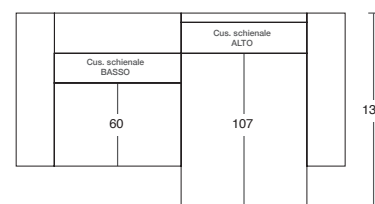

KORRAL

SOFA - NIGHT

REALIZZABILE IN TESSUTO

INFORMAZIONI TECNICHE

Korral è completamente sfoderabile.

Misure utili: H. cuscino seduta (da terra) cm 43. Larghezza bracciolo cm 23. H. bracciolo (da terra) cm 60.

Piedi in PVC nero h. cm 5.

SEDUTE A LIBERA ESTRAZIONE.

E' possibile, infatti, estrarle a piacere creando il comfort più idoneo alla nostra postura. Eccone alcuni esempi:

CON 2 SEDUTE CHIUSE

DIVANO 175

Altezza: 83 cm
Larghezza: 175 cm
Profondità: 100 cm

CON 1 SEDUTA CHIUSA ED 1 APERTA

DIVANO 195

Altezza: 83 cm
Larghezza: 195 cm
Profondità: 100 cm

CON 1 SEDUTA CHIUSA ED 1 APERTA

DIVANO 215

Altezza: 83 cm
Larghezza: 215 cm
Profondità: 100 cm

DIVANO 235

Altezza: 83 cm
Larghezza: 235 cm
Profondità: 100 cm

DIVANO 255

Altezza: 83 cm
Larghezza: 255 cm
Profondità: 100 cm

DIVANO 275

Altezza: 83 cm
Larghezza: 275 cm
Profondità: 100 cm

DIVANO 290

Altezza: 83 cm
Larghezza: 290 cm
Profondità: 100 cm

POUFF

Altezza: 43 cm
Larghezza: 60 cm
Profondità: 60 cm