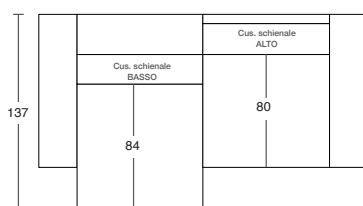

Piedi in PVC nero h. cm 5.

SEDUTE A LIBERA ESTRAZIONE.

E' possibile, infatti, estrarle a piacere creando il comfort più idoneo alla nostra postura. Eccone alcuni esempi:

CON 2 SEDUTE CHIUSE

DIVANO 175

Altezza: 83 cm
Larghezza: 175 cm
Profondità: 100 cm

CON 1 SEDUTA CHIUSA ED 1 APERTA

DIVANO 195

Altezza: 83 cm
Larghezza: 195 cm
Profondità: 100 cm

CON 1 SEDUTA CHIUSA ED 1 APERTA

DIVANO 215

Altezza: 83 cm
Larghezza: 215 cm
Profondità: 100 cm

DIVANO 235

Altezza: 83 cm
Larghezza: 235 cm
Profondità: 100 cm

DIVANO 255

Altezza: 83 cm
Larghezza: 255 cm
Profondità: 100 cm

DIVANO 275

Altezza: 83 cm
Larghezza: 275 cm
Profondità: 100 cm

DIVANO 290

Altezza: 83 cm
Larghezza: 290 cm
Profondità: 100 cm

POUFF

Altezza: 43 cm
Larghezza: 60 cm
Profondità: 60 cm