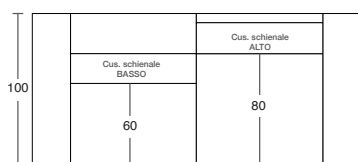

Piedi in PVC nero h. cm 5.

SEDUTE A LIBERA ESTRAZIONE.

E' possibile, infatti, estrarle a piacere creando il comfort più idoneo alla nostra postura. Eccone alcuni esempi:

CON 2 SEDUTE CHIUSE

DIVANO 175

Altezza: 83 cm
Larghezza: 175 cm
Profondità: 100 cm