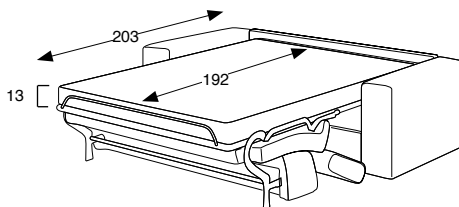

FEZ

IN TESSUTO SFODERABILE

INFORMAZIONI TECNICHE

Fez è completamente sfoderabile.

Le composizioni sono reversibili.

Braccioli, schienali e pannello frontale sono removibili.

Misure utili. H. cuscino seduta (da terra) cm 50. Larghezza bracciolo cm 20.

Struttura in multistrato e in particelle di agglomerato di legno e rivestiti in fibre resinose.

Braccioli in metallo rivestito con poliuretano espanso densità 30 kg e fibre resinose.

Sedute in poliuretano espanso densità 30 kg ricoperto con fibre resinose da 200 gr.

Schienali in poliuretano espanso ricoperto con ovatta di poliestere 350 gr.

Piedi in metallo verniciato color grigio grafite h. cm 11.

Meccanismo con apertura mediante ribaltamento dello schienale e successivo svolgimento in una sola apertura senza dover asportare la cuscineria. Il piano letto è elettrosaldato, mentre nella zona della seduta sono inserite delle cinghie elastiche che donano maggior comfort.

Il modello è compreso di portaguanciali in legno.

Materasso in poliuretano espanso. Rivestito su un lato in tessuto; l'altro lato e le fasce sono in lattex.

Modo d'uso. Consigliamo di non lasciare biancheria all'interno del divano letto chiuso. Ingombri diversi da quelli che i nostri tecnici hanno considerato in fase di progettazione, con il tempo, potrebbero danneggiare la rete stessa.

EXC
E

SOFA - NIGHT

DIVANO 161

Materasso cm 100x192 h. 13
Altezza: 90 cm
Larghezza: 161 cm
Profondità: 104 cm

DIVANO 181

Materasso cm 120x192 h. 13
Altezza: 90 cm
Larghezza: 181 cm
Profondità: 104 cm